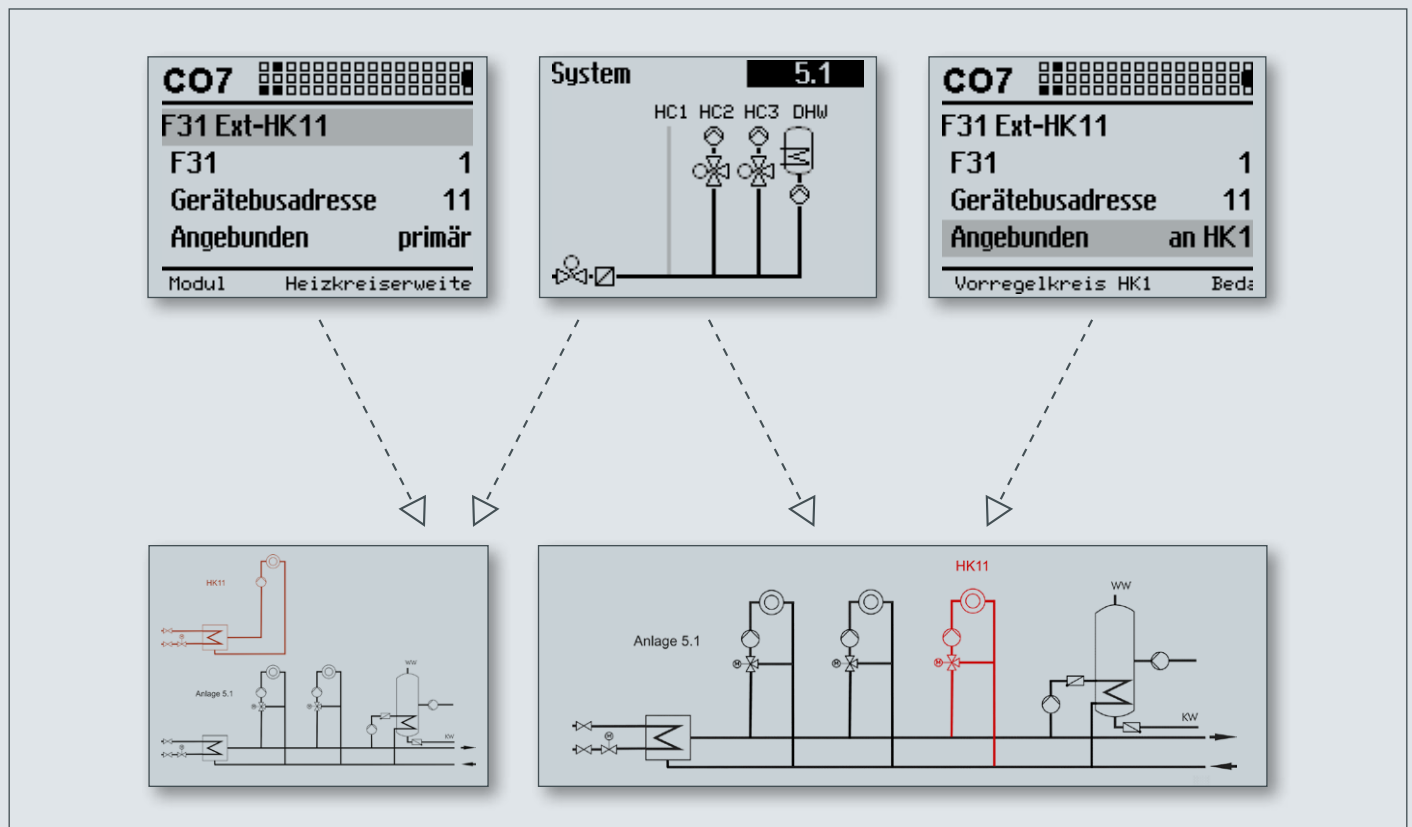

TROVIS 5578-E

Heizungs- und Fernheizungsregler

Jetzt noch leistungsfähiger

Erweiterte Funktionen

- 3x Eingang 0 bis 10 V
- 4x Ausgang (individuelle Analog-Ausgangszuweisung konfigurierbar)
- Integrierte Ethernet-Schnittstelle
- Modbus TCP/IP (AES-256-Verschlüsselung)
- Direkte Anbindung an SAM DISTRICT ENERGY
- Integrierte Bluetooth®-Schnittstelle

weitere Funktionen der TROVIS 55Pro App

- Firmware-Update der Regler
- Einspielen von Sprachdatei(en)
- Speichern und Laden von Regler-Konfigurationen
- Teilen/Versenden von Dateien aus der App

TROVIS 5578-E

Heizungs- und Fernheizungsregler

Neu: Erweiterungsmodul TROVIS I/O

- Kommunikation via Gerätebus
- Erweiterungsmöglichkeit jeder Anlagenkennziffer um einen Heizkreis
- Primär- oder sekundärseitige Einbindung
- Einfach konfigurierbar